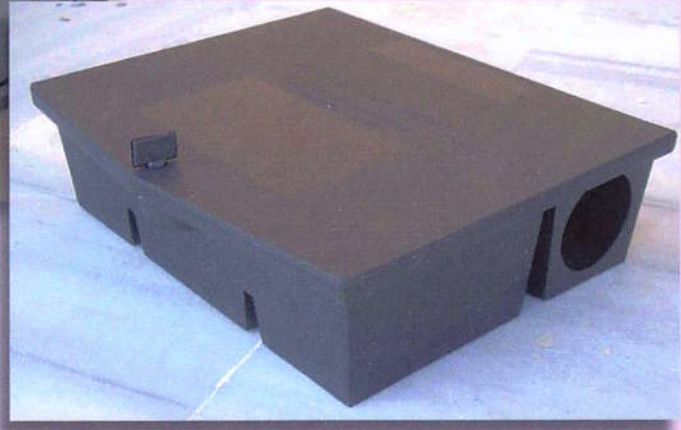

Plastik Fare Yem İstasyonu

300x250x85 mm Ebadında

Toplu yem tüketimine olanak sağlar.

Diğer yem istasyonlarına oranla daha büyük olduğu için toplu yem tüketimini tercih eden kemirgenlerin 3-4 tanesinin birlikte yem tüketimine imkan verir.

Kemirgenin tedirginlik duymadan yem tüketmesini sağlar.

İstasyonun giriş-çıkış noktaları her iki taraftan da bakıldığında ışığın görülebileceği şekilde tasarlandığından kemirgenin istasyon içine girerken tedirginlik duyması engellenmiştir.

Özel tasarlanmış iç yapısıyla kemirgenin ilgisini çeker

İç alanında yer alan paravanın oluşturduğu labirent görüntüsüyle ve giriş-çıkış noktalarının yuvarlaklığıyla (sürtünmeyi seven kemirgenler yuvarlak girişleri tercih ederler) kemirgenlerin ilgisini çeker.

Duvara sıfır monte edilebilmektedir.

Özel menteşe sistemi ile zemine monte durumunda duvar ve istasyon arasında açıklık kalmadığından duvara yanaşık yol izleyen kemirgenin yem istasyonu içine girişi kolay olmaktadır.